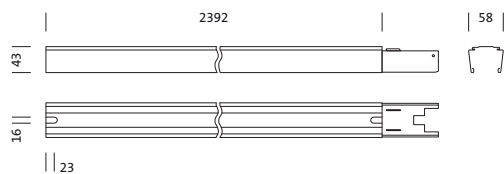

N° de commande: 5TR102A0H | GTIN (EAN): 4039806496294

Description du produit:

Modario®, rail, en tôle d'acier, laqué, blanc brillant, à deux longueurs, longueur: 2.392 mm, largeur: 58 mm, hauteur: 43mm, câblage continu: 10x 2,5mm², avec borne, 10 broches, 2,5mm² max., degré de protection (total): pour un degré de protection IP20, classe de protection (total): classe de protection I (mise à la terre), marquage: CE, ENEC 10, VDE, norme: EN 60598, unité d'emballage: 1 pièce

Pds (kg): 3,6
GTIN (EAN): 4039806496294