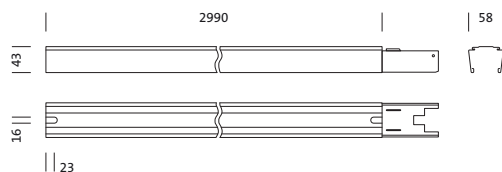

N° de commande: 5TR102A0Q | GTIN (EAN): 4039806496300

Description du produit:

Modario®, rail, en tôle d'acier, laqué, blanc brillant, à deux longueurs, longueur: 2.990 mm, largeur: 58 mm, hauteur: 43mm, câblage continu: 10x 2,5mm², avec borne, 10 broches, 2,5mm² max., degré de protection (total): pour un degré de protection IP20, classe de protection (total): classe de protection I (mise à la terre), marquage: CE, ENEC, VDE, norme: EN 60598, unité d'emballage: 1 pièce

Pds (kg): 4,4
GTIN (EAN): 4039806496300

N° de commande: 5TR102A0Q | GTIN (EAN): 4039806496300

Description technique détaillée:

Données caractéristiques

- Type de produit: module bandeau lumineux (TS)
- Nom du produit: Modario®
- N° de commande: 5TR102A0Q

Matière, Couleur

- rail: tôle d'acier, laqué, blanc brillant, à deux longueurs
- Spécification de couleur: blanc brillant

Montage

- Type de montage, emplacement de montage: montage en suspension, en saillie, au plafond
- Agencement: disposition simple/bande
- Supplément: approprié uniquement pour une installation à l'intérieur

Raccordement électrique

- Raccordement: borne, 10 broches, 2,5mm² max.
- Câblage continu: 10x 2,5mm²

Dimensions, Poids

- Dimension du système: 10x SE
- Longueur: 2990mm
- Largeur: 58mm
- Hauteur: 43mm
- Distance entre les points de fixation: 3,5m max.
- Poids: 4,4kg