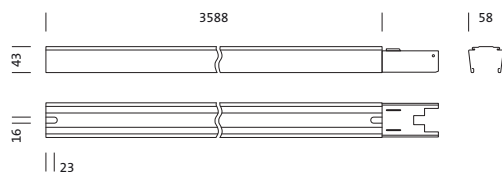

N° de commande: 5TR10350H | GTIN (EAN): 4039806496355

Description du produit:

Modario®, rail, en tôle d'acier, laqué, blanc brillant, à trois longueurs, longueur: 3.588 mm, largeur: 58 mm, hauteur: 43mm, câblage continu: 5x 2,5mm², avec borne, 5 broches, 2,5mm² max., degré de protection (total): pour un degré de protection IP20, classe de protection (total): classe de protection I (mise à la terre), marquage: CE, ENEC 10, VDE, norme: EN 60598, unité d'emballage: 1 pièce

Pds (kg): 4,7
GTIN (EAN): 4039806496355

N° de commande: 5TR10350H | GTIN (EAN): 4039806496355

Description technique détaillée:

Données caractéristiques

- Type de produit: module bandeau lumineux (TS)
- Nom du produit: Modario®
- N° de commande: 5TR10350H

Matière, Couleur

- rail: tôle d'acier, laqué, blanc brillant, à trois longueurs
- Spécification de couleur: blanc brillant

Montage

- Type de montage, emplacement de montage: montage en suspension, en saillie, au plafond
- Agencement: disposition simple/bande
- Supplément: approprié uniquement pour une installation à l'intérieur

Raccordement électrique

- Raccordement: borne, 5 broches, 2,5mm² max.
- Câblage continu: 5x 2,5mm²

Dimensions, Poids

- Dimension du système: 12x SE
- Longueur: 3588mm
- Largeur: 58mm
- Hauteur: 43mm
- Distance entre les points de fixation: 3,5m max.
- Poids: 4,7kg