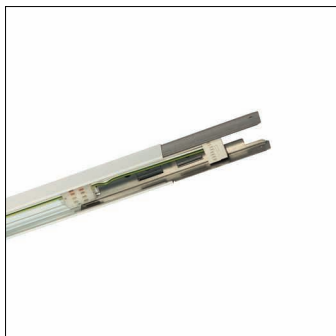

N° de commande: 5TR10350H | GTIN (EAN): 4039806496355

Description du produit:

Modario®, rail, en tôle d'acier, laqué, blanc brillant, à trois longueurs, longueur: 3.588 mm, largeur: 58 mm, hauteur: 43mm, câblage continu: 5x 2,5mm², avec borne, 5 broches, 2,5mm² max., degré de protection (total): pour un degré de protection IP20, classe de protection (total): classe de protection I (mise à la terre), marquage: CE, ENEC 10, VDE, norme: EN 60598, unité d'emballage: 1 pièce

Pds (kg): 4,7
GTIN (EAN): 4039806496355

N° de commande: 5TR10350H | GTIN (EAN): 4039806496355

Description technique détaillée:

Données caractéristiques

- Type de produit: module bandeau lumineux (TS)
- Nom du produit: Modario®
- N° de commande: 5TR10350H

Système d'éclairage | Équipement | Ballast

Composant 1

Composants:

- Supplément: pour un raccord électrique et mécanique à connecteurs mâle et femelle d'éléments de rail

Certificats, Normes

- Degré de protection: pour un degré de protection IP20
- Classe de protection: classe de protection I (mise à la terre)
- Norme: EN 60598
- Marque de contrôle, marquage: CE, ENEC 10, VDE

Matière, Couleur

- rail: tôle d'acier, laqué, blanc brillant, à trois longueurs
- Spécification de couleur: blanc brillant

Montage

- Type de montage, emplacement de montage: montage en suspension, en saillie, au plafond
- Agencement: disposition simple/bande
- Supplément: approprié uniquement pour une installation à l'intérieur