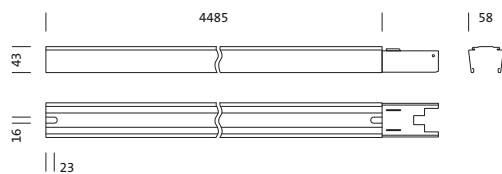

N° de commande: 5TR10350Q | GTIN (EAN): 4039806496362

Description du produit:

Modario®, rail, en tôle d'acier, laqué, blanc brillant, à trois longueurs, longueur: 4.485 mm, largeur: 58 mm, hauteur: 43mm, câblage continu: 5x 2,5mm², avec borne, 5 broches, 2,5mm² max., degré de protection (total): pour un degré de protection IP20, classe de protection (total): classe de protection I (mise à la terre), marquage: CE, ENEC, VDE, norme: EN 60598, unité d'emballage: 1 pièce

Pds (kg): 5,7
GTIN (EAN): 4039806496362

N° de commande: 5TR10350Q | GTIN (EAN): 4039806496362

Description technique détaillée:

Données caractéristiques

- Type de produit: module bandeau lumineux (TS)
- Nom du produit: Modario®
- N° de commande: 5TR10350Q

Matière, Couleur

- rail: tôle d'acier, laqué, blanc brillant, à trois longueurs
- Spécification de couleur: blanc brillant

Montage

- Type de montage, emplacement de montage: montage en suspension, en saillie, au plafond
- Agencement: disposition simple/bande
- Supplément: approprié uniquement pour une installation à l'intérieur

Raccordement électrique

- Raccordement: borne, 5 broches, 2,5mm² max.
- Câblage continu: 5x 2,5mm²

Dimensions, Poids

- Dimension du système: 15x SE
- Longueur: 4485mm
- Largeur: 58mm
- Hauteur: 43mm
- Distance entre les points de fixation: 3,5m max.
- Poids: 5,7kg