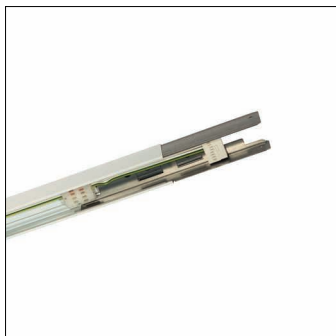

N° de commande: 5TR10350Q | GTIN (EAN): 4039806496362

Description du produit:

Modario®, rail, en tôle d'acier, laqué, blanc brillant, à trois longueurs, longueur: 4.485 mm, largeur: 58 mm, hauteur: 43mm, câblage continu: 5x 2,5mm², avec borne, 5 broches, 2,5mm² max., degré de protection (total): pour un degré de protection IP20, classe de protection (total): classe de protection I (mise à la terre), marquage: CE, ENEC, VDE, norme: EN 60598, unité d'emballage: 1 pièce

Pds (kg): 5,7
GTIN (EAN): 4039806496362

N° de commande: 5TR10350Q | GTIN (EAN): 4039806496362

Description technique détaillée:

Données caractéristiques

- Type de produit: module bandeau lumineux (TS)
- Nom du produit: Modario®
- N° de commande: 5TR10350Q

Système d'éclairage | Équipement | Ballast

Composant 1

Composants:

- Supplément: pour un raccord électrique et mécanique à connecteurs mâle et femelle d'éléments de rail

Certificats, Normes

- Degré de protection: pour un degré de protection IP20
- Classe de protection: classe de protection I (mise à la terre)
- Norme: EN 60598
- Marque de contrôle, marquage: CE, ENEC, VDE

Matière, Couleur

- rail: tôle d'acier, laqué, blanc brillant, à trois longueurs
- Spécification de couleur: blanc brillant

Montage

- Type de montage, emplacement de montage: montage en suspension, en saillie, au plafond
- Agencement: disposition simple/bande
- Supplément: approprié uniquement pour une installation à l'intérieur