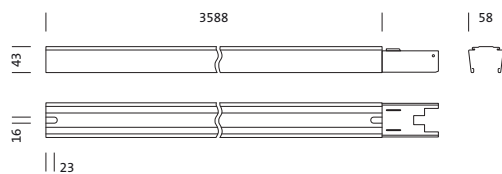

N° de commande: 5TR103A0H | GTIN (EAN): 4039806496393

Description du produit:

Modario®, rail, en tôle d'acier, laqué, blanc brillant, à trois longueurs, longueur: 3.588 mm, largeur: 58 mm, hauteur: 43mm, câblage continu: 10x 2,5mm², avec borne, 10 broches, 2,5mm² max., degré de protection (total): pour un degré de protection IP20, classe de protection (total): classe de protection I (mise à la terre), marquage: CE, ENEC 10, VDE, norme: EN 60598, unité d'emballage: 1 pièce

Pds (kg): 5,2
GTIN (EAN): 4039806496393