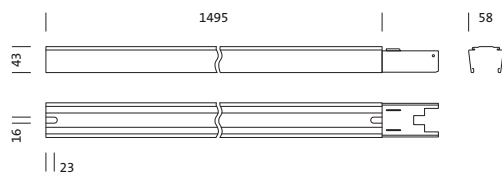

N° de commande: 5TS101A0Q | GTIN (EAN): 4039806907042

Description du produit:

Modario® IP64, rail, en tôle d'acier, galvanisé, laqué, blanc brillant, à une longueur, longueur: 1.495 mm, largeur: 58 mm, hauteur: 43mm, câblage continu: 10x 2,5mm², avec borne, 10 broches, 2,5mm² max., degré de protection (total): pour un degré de protection IP64, classe de protection (total): classe de protection I (mise à la terre), marquage: CE, ENEC, VDE, norme: EN 60598, unité d'emballage: 1 pièce

Pds (kg): 2,4
GTIN (EAN): 4039806907042

N° de commande: 5TS101A0Q | GTIN (EAN): 4039806907042

Description technique détaillée:

Données caractéristiques

- Type de produit: module bandeau lumineux (TS)
- Nom du produit: Modario® IP64
- N° de commande: 5TS101A0Q

Matière, Couleur

- rail: tôle d'acier, galvanisé, laqué, blanc brillant, à une longueur
- Spécification de couleur: blanc brillant

Montage

- Type de montage, emplacement de montage: montage en suspension, en saillie, au plafond
- Agencement: disposition simple/bande

Raccordement électrique

- Raccordement: borne, 10 broches, 2,5mm² max.
- Câblage continu: 10x 2,5mm²

Dimensions, Poids

- Dimension du système: 5x SE
- Longueur: 1495mm
- Largeur: 58mm
- Hauteur: 43mm
- Distance entre les points de fixation: 3,5m max.
- Poids: 2,4kg