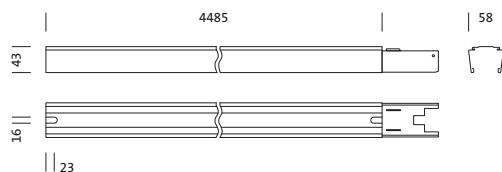

N° de commande: 5TS103A0Q | GTIN (EAN): 4039806907080

Description du produit:

Modario® IP64, rail, en tôle d'acier, galvanisé, laqué, blanc brillant, à trois longueurs, longueur: 4.485 mm, largeur: 58 mm, hauteur: 43mm, câblage continu: 10x 2,5mm², avec borne, 10 broches, 2,5mm² max., degré de protection (total): pour un degré de protection IP64, classe de protection (total): classe de protection I (mise à la terre), marquage: CE, ENEC, VDE, norme: EN 60598, unité d'emballage: 1 pièce

Pds (kg): 6,4
GTIN (EAN): 4039806907080

N° de commande: 5TS103A0Q | GTIN (EAN): 4039806907080

Description technique détaillée:

Données caractéristiques

- Type de produit: module bandeau lumineux (TS)
- Nom du produit: Modario® IP64
- N° de commande: 5TS103A0Q

Matière, Couleur

- rail: tôle d'acier, galvanisé, laqué, blanc brillant, à trois longueurs
- Spécification de couleur: blanc brillant

Montage

- Type de montage, emplacement de montage: montage en suspension, en saillie, au plafond
- Agencement: disposition simple/bande

Raccordement électrique

- Raccordement: borne, 10 broches, 2,5mm² max.
- Câblage continu: 10x 2,5mm²

Dimensions, Poids

- Dimension du système: 15x SE
- Longueur: 4485mm
- Largeur: 58mm
- Hauteur: 43mm
- Distance entre les points de fixation: 3,5m max.
- Poids: 6,4kg