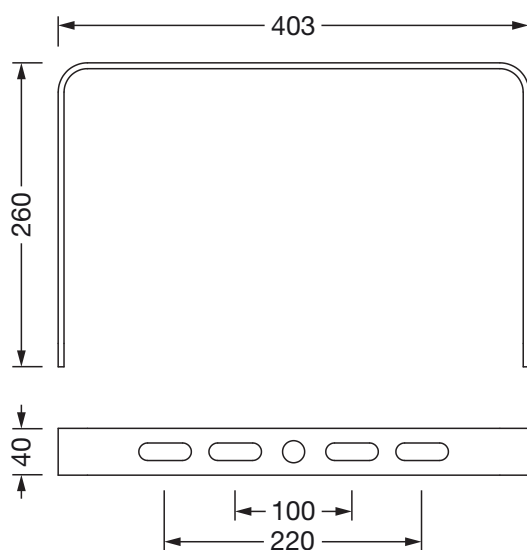

N° de commande: 59HC92002 | GTIN (EAN): 4058352463260

Description du produit:

Highbay 31 L, étrier de fixation, type de pose: en saillie, étrier de fixation, en acier, aluminium gris (RAL 9007), largeur: 403mm, hauteur: 260mm, unité d'emballage: 1 pièce

N° de commande: 59HC92002 | GTIN (EAN): 4058352463260

Description technique détaillée:

Données caractéristiques

- Type de produit: étrier de fixation
- Nom du produit: Highbay 31 L
- N° de commande: 59HC92002

Matière, Couleur

- étrier de fixation: acier, aluminium gris (RAL 9007)
- Spécification de couleur: aluminium gris (RAL 9007)

Montage

- Type de montage, emplacement de montage: en saillie, au plafond

Dimensions, Poids

- Largeur: 403mm
- Hauteur: 260mm
- Poids: 1,2kg

N° de commande: 59HC92002 | GTIN (EAN): 4058352463260

Dimensions:

Il est obligatoire de respecter les instructions de montage lors de la planification et de l'installation de l'installation électrique (à trouver sur www.siteco.com)