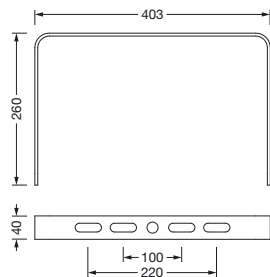

N° de commande: 59HC92002 | GTIN (EAN): 4058352463260

Description du produit:

Highbay 31 L, étrier de fixation, type de pose: en saillie, étrier de fixation, en acier, aluminium gris (RAL 9007), largeur: 403mm, hauteur: 260mm, unité d'emballage: 1 pièce

Pds (kg): 1,2
GTIN (EAN): 4058352463260

Il est obligatoire de respecter les instructions de montage lors de la planification et de l'installation de l'installation électrique (à trouver sur www.siteco.com)

N° de commande: 59HC92002 | GTIN (EAN): 4058352463260

Description technique détaillée:

Données caractéristiques

- Type de produit: étrier de fixation
- Nom du produit: Highbay 31 L
- N° de commande: 59HC92002

- Largeur: 403mm
- Hauteur: 260mm
- Poids: 1,2kg

N° de commande: 59HC92002 | GTIN (EAN): 4058352463260

Dimensions:

Il est obligatoire de respecter les instructions de montage lors de la planification et de l'installation de l'installation électrique (à trouver sur www.siteco.com)