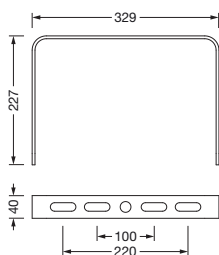

N° de commande: 59HC92001 | GTIN (EAN): 4058352463239

Description du produit:

Highbay 31 S, étrier de fixation, type de pose: en saillie, étrier de fixation, en acier, aluminium gris (RAL 9007), largeur: 329mm, hauteur: 227mm, unité d'emballage: 1 pièce

Pds (kg): 1,0
GTIN (EAN): 4058352463239

N° de commande: 59HC92001 | GTIN (EAN): 4058352463239

Description technique détaillée:

Données caractéristiques

- Type de produit: étrier de fixation
- Nom du produit: Highbay 31 S
- N° de commande: 59HC92001

Matière, Couleur

- étrier de fixation: acier, aluminium gris (RAL 9007)
- Spécification de couleur: aluminium gris (RAL 9007)

Montage

- Type de montage, emplacement de montage: en saillie, au plafond

Dimensions, Poids

- Largeur: 329mm
- Hauteur: 227mm
- Poids: 1,0kg

N° de commande: 59HC92001 | GTIN (EAN): 4058352463239

Dimensions: