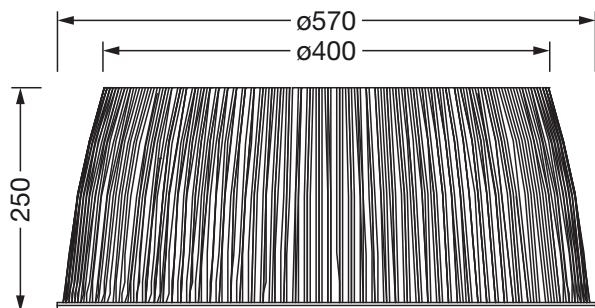

N° de commande: 59HC91004 | GTIN (EAN): 4058352463222

Dimensions:

Il est obligatoire de respecter les instructions de montage lors de la planification et de l'installation de l'installation électrique (à trouver sur www.siteco.com)

Tolérances liées aux données thermiques, électriques et photométriques selon IEC 62722

Situation 16.02.2024 - Sous réserve de modifications techniques et d'erreurs - Assurez-vous d'avoir toujours la dernière version -