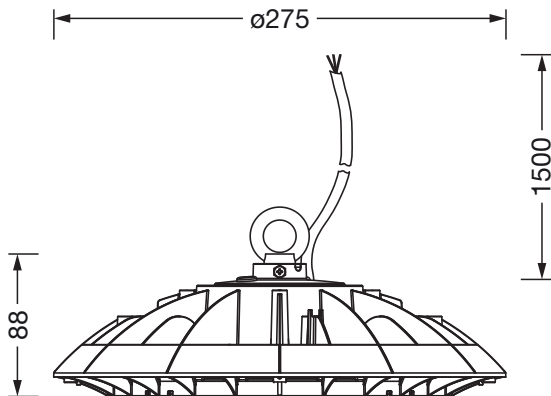

N° de commande: 51HP327A4HMA | GTIN (EAN): 4058352475621

Dimensions:

Il est obligatoire de respecter les instructions de montage lors de la planification et de l'installation de l'installation électrique (à trouver sur www.siteco.com)

Tolérances liées aux données thermiques, électriques et photométriques selon IEC 62722

Situation 16.02.2024 - Sous réserve de modifications techniques et d'erreurs - Assurez-vous d'avoir toujours la dernière version -