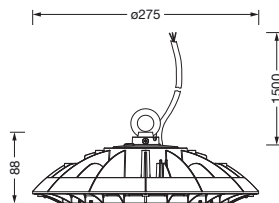

N° de commande: 51HP327A4HMA | GTIN (EAN): 4058352475621

Description du produit:

Highbay 42-S, luminaire pour halls LED, orientation de la lumière primaire avec lentille, en PC, cache d'éclairage primaire: plaque de protection, en PC, transparent, diffusion de lumière: direct distribution, caractéristique d'éclairage primaire: symétrique en rotation, type de pose: montage en suspension, en saillie, LED, flux lumineux assigné: 19.200lm, rendement lumineux: 160lm/W, température de couleur: 840, température de couleur: 4000K, ballast: Driver, avec câble, 3x 1,0mm², conducteurs avec des extrémités ouvertes, raccordement au secteur: 230V, AC, 50Hz, longueur du câble: 1,5m, puissance assignée: 120W, boîtier, symétrique en rotation, en aluminium coulé sous pression, noir, crochet côté luminaire incl., diamètre: 275mm, hauteur: 117mm, degré de protection (total): IP65, classe de protection (total): classe de protection I (mise à la terre), marquage: CE, UKCA, symbole de protection: D, résistance aux chocs: IK08, température ambiante de fonctionnement admissible: -20..+40°C, conforme aux exigences de l'IFS (International Featured Standards) pour la sécurité et la qualité dans l'industrie alimentaire, unité d'emballage: 1 pièce

IP 65 IK 08 CE

Composants:	LED
Pds (kg):	1,8
GTIN (EAN):	4058352475621