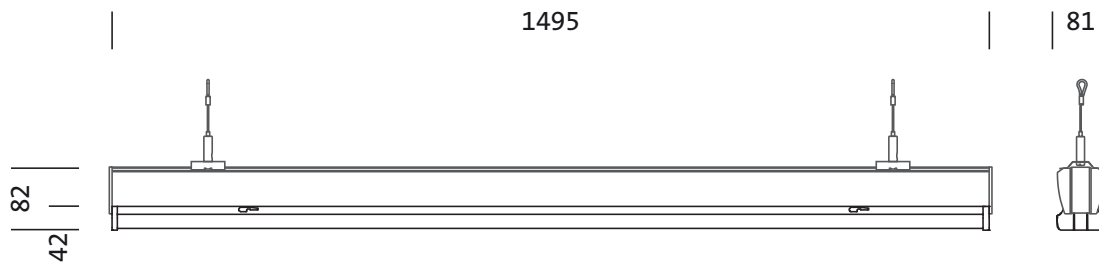

N° de commande: 53BM811M1V4120 | GTIN (EAN): 4058352511954

Dimensions:

Il est obligatoire de respecter les instructions de montage lors de la planification et de l'installation de l'installation électrique (à trouver sur www.siteco.com)

Tolérances liées aux données thermiques, électriques et photométriques selon IEC 62722

Situation 12.04.2024 - Sous réserve de modifications techniques et d'erreurs - Assurez-vous d'avoir toujours la dernière version -