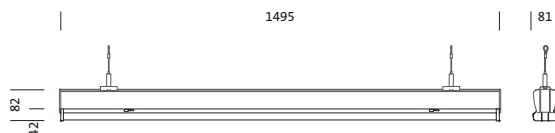

N° de commande: 53BM811M1V4120 | GTIN (EAN): 4058352511954

Description du produit:

Modario® 31 HO, élément d'éclairage, en tôle d'acier, laqué en bande, blanc, longueur: 1.495mm, largeur: 81mm, hauteur: 82mm, 5x dimension du système, dimension du système: 299mm, LED flux lumineux assigné: 12.380lm, température de couleur: 840, ballast: MAR/ARR Multilumen, ballast: BE-Multilumen, avec connecteur mâle, 3 broches, avec sélection de phase, raccordement au secteur: 220..240V, AC, 50/60Hz, puissance assignée: 77W, câblage continu pouvant être branché à la dimension du système, cache d'éclairage primaire: cache, en PMMA, diffusion de lumière: direct distribution, caractéristique d'éclairage primaire: symétrique, degré de protection (total): IP20, degré de protection (compartiment de LED): IP50, classe de protection (total): classe de protection I (mise à la terre), marquage: CE, ENEC, VDE, UKCA, résistance aux chocs: IK03, température ambiante admissible à l'intérieur: -35..+35°C, conforme aux exigences de l'IFS (International Featured Standards) pour la sécurité et la qualité dans l'industrie alimentaire, en cas de pose en saillie au plafond, réduction de la température ambiante maximale admissible de 5°C, unité d'emballage: 1 pièce

Composants:	LED
Pds (kg):	1,9
GTIN (EAN):	4058352511954