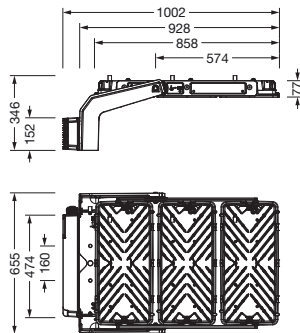

Composants: LED
Pds (kg): 29,4
GTIN (EAN): 4058352537312