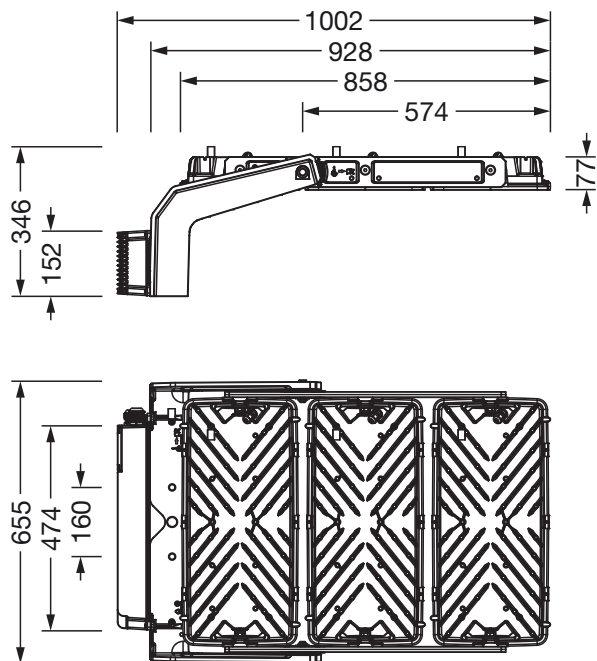

Matière, Couleur

- unité LED: aluminium coulé sous pression, laqué, gris
- Nombre: 3 pièce
- Spécification de couleur: gris
- étrier de fixation: aluminium coulé sous pression, non traité, naturel
- Spécification de couleur: naturel
- Cache: plaque de protection en verre de sécurité trempé

- Raccordement: borne, 5 broches, 2,5mm² max.
- Tension nominale: 220..240V/380..400V, 50/60Hz, AC
- Résistance aux ondes de surtension: ligne à terre : 10kV

Dimensions, Poids

- Longueur: 1003mm
- Largeur: 651mm
- Hauteur: 338mm
- Poids: 29,4kg

Émission de lumière

- Émission de lumière: 0% à 0° d'inclinaison

Durée de vie

- Durée de vie assignée: 10000h (L96/B10) à TA = 10°C, 75000h (L80/B10) à TA = 10°C

N° de commande: 5XA779124K01AA | GTIN (EAN): 4058352537312

Dimensions:

Il est obligatoire de respecter les instructions de montage lors de la planification et de l'installation de l'installation électrique (à trouver sur www.siteco.com)

Tolérances liées aux données thermiques, électriques et photométriques selon IEC 62722