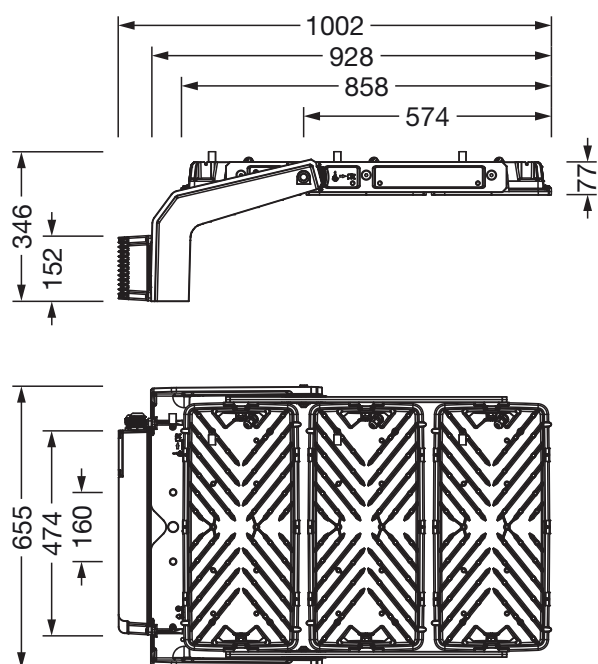

Matière, Couleur

- unité LED: aluminium coulé sous pression, laqué, gris
- Nombre: 3 pièce
- Spécification de couleur: gris
- étrier de fixation: aluminium coulé sous pression, non traité, naturel
- Spécification de couleur: naturel
- Cache: plaque de protection en verre de sécurité trempé

- Raccordement: borne, 6 broches, 2,5mm² max.
- Tension nominale: 220..240V/380..400V, 50/60Hz, AC
- Résistance aux ondes de surtension: ligne à terre : 10kV

Dimensions, Poids

- Longueur: 1003mm
- Largeur: 651mm
- Hauteur: 338mm
- Poids: 29,4kg

Émission de lumière

- Émission de lumière: 0% à 0° d'inclinaison

Durée de vie

- Durée de vie assignée: 10000h (L96/B10) à TA = 10°C, 75000h (L80/B10) à TA = 10°C

N° de commande: 5XA779224K01AA | GTIN (EAN): 4058352530054

Dimensions:

Il est obligatoire de respecter les instructions de montage lors de la planification et de l'installation de l'installation électrique (à trouver sur www.siteco.com)

Tolérances liées aux données thermiques, électriques et photométriques selon IEC 62722