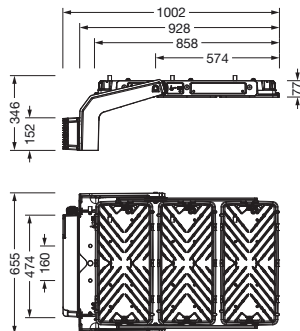

IP 66 IK 07   

Composants: LED
Pds (kg): 29,4
GTIN (EAN): 4058352537800

N° de commande: 5XA779224N01AA | GTIN (EAN): 4058352537800

Description technique détaillée:

Données caractéristiques

- Type de produit: projecteur diffusant
- Nom du produit: Floodlight FL 11 maxi pro
- N° de commande: 5XA779224N01AA

- Raccordement: borne, 6 broches, 2,5mm² max.
- Tension nominale: 220..240V/380..400V, 50/60Hz, AC
- Résistance aux ondes de surtension: ligne à terre : 10kV

Dimensions, Poids

- Longueur: 1003mm
- Largeur: 651mm
- Hauteur: 338mm
- Poids: 29,4kg