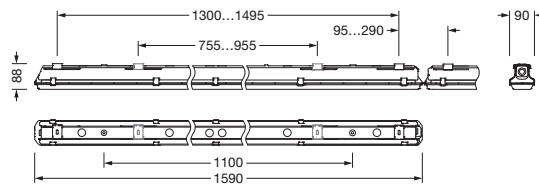

Composants: LED
Pds (kg): 2,5
GTIN (EAN): 4058352520024