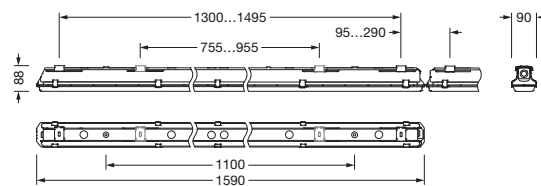

Composants: LED
Pds (kg): 2,5
GTIN (EAN): 4058352519929