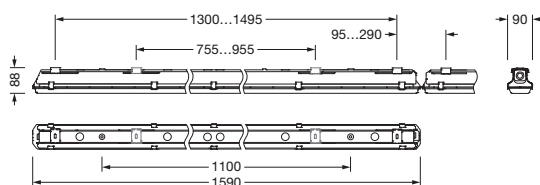

Composants: LED
Pds (kg): 2,5
GTIN (EAN): 4058352520253