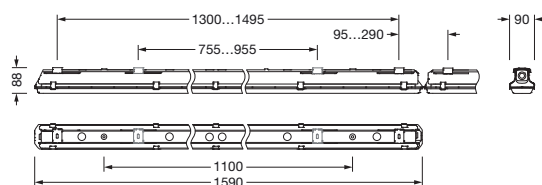

Composants: LED
Pds (kg): 2,5
GTIN (EAN): 4058352519950