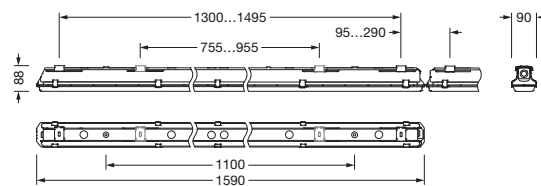

Composants: LED
Pds (kg): 2,5
GTIN (EAN): 4058352520055