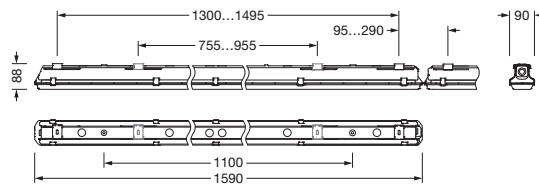

Composants: LED
Pds (kg): 2,5
GTIN (EAN): 4058352520178