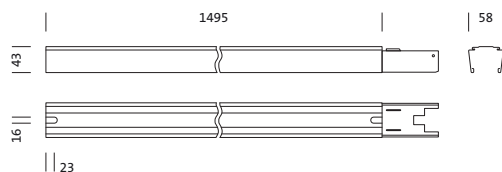

N° de commande: 5TR10170Q | GTIN (EAN): 4039806496188

Description du produit:

Modario®, rail, en tôle d'acier, laqué, blanc brillant, à une longueur, longueur: 1.495 mm, largeur: 58 mm, hauteur: 43mm, câblage continu: 7x 2,5mm², avec borne, 7 broches, 2,5mm² max., degré de protection (total): pour un degré de protection IP20, classe de protection (total): classe de protection I (mise à la terre), marquage: CE, ENEC 10, VDE, norme: EN 60598, unité d'emballage: 1 pièce

Pds (kg): 2,3
GTIN (EAN): 4039806496188