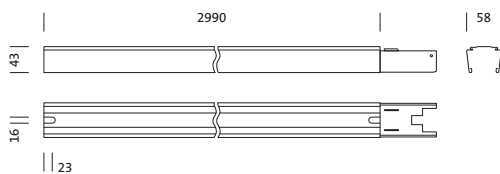

N° de commande: 5TR10270Q | GTIN (EAN): 4039806496287

Description du produit:

Modario®, rail, en tôle d'acier, laqué, blanc brillant, à deux longueurs, longueur: 2.990 mm, largeur: 58 mm, hauteur: 43mm, câblage continu: 7x 2,5mm², avec borne, 7 broches, 2,5mm² max., degré de protection (total): pour un degré de protection IP20, classe de protection (total): classe de protection I (mise à la terre), marquage: CE, ENEC 10, VDE, norme: EN 60598, unité d'emballage: 1 pièce

Pds (kg): 4,0
GTIN (EAN): 4039806496287

N° de commande: 5TR10270Q | GTIN (EAN): 4039806496287

Description technique détaillée:

Données caractéristiques

- Type de produit: module bandeau lumineux (TS)
- Nom du produit: Modario®
- N° de commande: 5TR10270Q

Matière, Couleur

- rail: tôle d'acier, laqué, blanc brillant, à deux longueurs
- Spécification de couleur: blanc brillant

Montage

- Type de montage, emplacement de montage: montage en suspension, en saillie, au plafond
- Agencement: disposition simple/bande
- Supplément: approprié uniquement pour une installation à l'intérieur

Raccordement électrique

- Raccordement: borne, 7 broches, 2,5mm² max.
- Câblage continu: 7x 2,5mm²

Dimensions, Poids

- Dimension du système: 10x SE
- Longueur: 2990mm
- Largeur: 58mm
- Hauteur: 43mm
- Distance entre les points de fixation: 3,5m max.
- Poids: 4,0kg