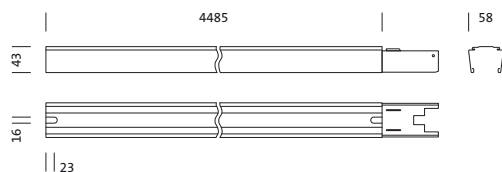

N° de commande: 5TR10370Q | GTIN (EAN): 4039806496386

Description du produit:

Modario®, rail, en tôle d'acier, laqué, blanc brillant, à trois longueurs, longueur: 4.485 mm, largeur: 58 mm, hauteur: 43mm, câblage continu: 7x 2,5mm², avec borne, 7 broches, 2,5mm² max., degré de protection (total): pour un degré de protection IP20, classe de protection (total): classe de protection I (mise à la terre), marquage: CE, ENEC 10, VDE, norme: EN 60598, unité d'emballage: 1 pièce

Pds (kg): 6,0
GTIN (EAN): 4039806496386

N° de commande: 5TR10370Q | GTIN (EAN): 4039806496386

Description technique détaillée:

Données caractéristiques

- Type de produit: module bandeau lumineux (TS)
- Nom du produit: Modario®
- N° de commande: 5TR10370Q

Matière, Couleur

- rail: tôle d'acier, laqué, blanc brillant, à trois longueurs
- Spécification de couleur: blanc brillant

Montage

- Type de montage, emplacement de montage: montage en suspension, en saillie, au plafond
- Agencement: disposition simple/bande
- Supplément: approprié uniquement pour une installation à l'intérieur

Raccordement électrique

- Raccordement: borne, 7 broches, 2,5mm² max.
- Câblage continu: 7x 2,5mm²

Dimensions, Poids

- Dimension du système: 15x SE
- Longueur: 4485mm
- Largeur: 58mm
- Hauteur: 43mm
- Distance entre les points de fixation: 3,5m max.
- Poids: 6,0kg