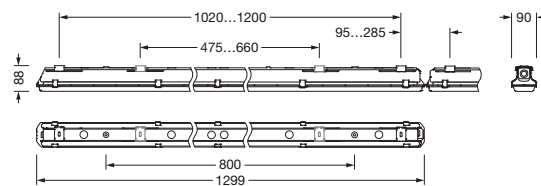

Composants: LED
Pds (kg): 2,1
GTIN (EAN): 4058352757123