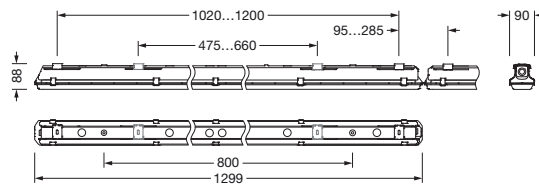

Composants: LED
Pds (kg): 2,1
GTIN (EAN): 4058352757185