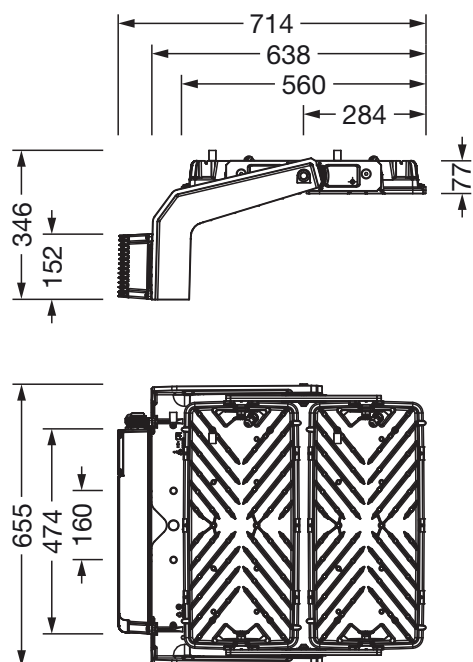

Matière, Couleur

- unité LED: aluminium coulé sous pression, laqué, gris
- Nombre: 2 pièce
- Spécification de couleur: gris
- étrier de fixation: aluminium coulé sous pression, non traité, naturel
- Spécification de couleur: naturel
- Cache: plaque de protection en verre de sécurité trempé

Raccordement électrique

- Raccordement: borne, 5 broches, 2,5mm² max.
- Tension nominale: 220..240V/380..400V, 50/60Hz, AC
- Résistance aux ondes de surtension: ligne à terre : 10kV

Dimensions, Poids

- Longueur: 713mm
- Largeur: 651mm
- Hauteur: 338mm
- Poids: 23,4kg

Émission de lumière

- Émission de lumière: 0% à 0° d'inclinaison

Durée de vie

- Durée de vie assignée: 10000h (L96/B10) à TA = 10°C, 75000h (L80/B10) à TA = 10°C

N° de commande: 5XA779116C01BA | GTIN (EAN): 4058352822746

Dimensions:

Il est obligatoire de respecter les instructions de montage lors de la planification et de l'installation de l'installation électrique (à trouver sur www.siteco.com)

Tolérances liées aux données thermiques, électriques et photométriques selon IEC 62722