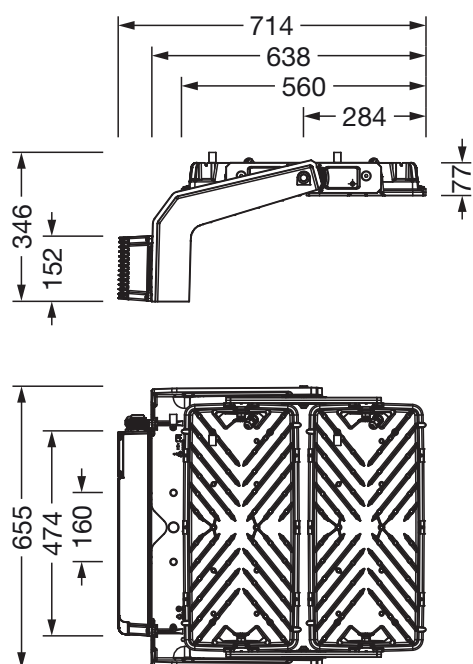

Matière, Couleur

- unité LED: aluminium coulé sous pression, laqué, gris
- Nombre: 2 pièce
- Spécification de couleur: gris
- étrier de fixation: aluminium coulé sous pression, non traité, naturel
- Spécification de couleur: naturel
- Cache: plaque de protection en verre de sécurité trempé

Raccordement électrique

- Raccordement: borne, 5 broches, 2,5mm² max.
- Tension nominale: 220..240V/380..400V, 50/60Hz, AC
- Résistance aux ondes de surtension: ligne à terre : 10kV

Dimensions, Poids

- Longueur: 713mm
- Largeur: 651mm
- Hauteur: 338mm
- Poids: 23,4kg

Émission de lumière

- Émission de lumière: 0% à 0° d'inclinaison

Durée de vie

- Durée de vie assignée: 10000h (L96/B10) à TA = 10°C, 75000h (L80/B10) à TA = 10°C

N° de commande: 5XA779116F01BA | GTIN (EAN): 4058352822784

Dimensions:

Il est obligatoire de respecter les instructions de montage lors de la planification et de l'installation de l'installation électrique (à trouver sur www.siteco.com)

Tolérances liées aux données thermiques, électriques et photométriques selon IEC 62722