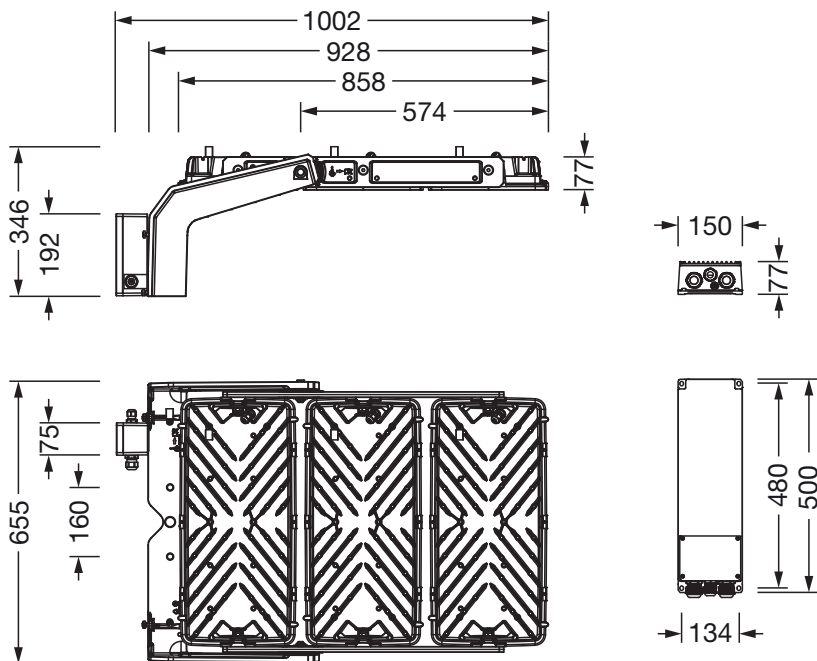

Matière, Couleur

- unité LED: aluminium coulé sous pression, laqué, gris
- Nombre: 3 pièce
- Spécification de couleur: gris
- étrier de fixation: aluminium coulé sous pression, non traité, naturel
- Spécification de couleur: naturel
- Cache: plaque de protection en verre de sécurité trempé

Raccordement électrique

- Raccordement: borne, 8 broches, 2,5mm² max.
- Tension nominale: 220..240V/380..400V, 50/60Hz, AC
- Résistance aux ondes de surtension: ligne à terre : 10kV

Dimensions, Poids

- Longueur: 1003mm
- Largeur: 651mm
- Hauteur: 338mm
- Poids: 30,3kg

Émission de lumière

- Émission de lumière: 0% à 0° d'inclinaison

Durée de vie

- Durée de vie assignée: 10000h (L96/B10) à TA = 10°C, 75000h (L80/B10) à TA = 10°C

N° de commande: 5XA779528L01AA | GTIN (EAN): 4058352819852

Dimensions:

Il est obligatoire de respecter les instructions de montage lors de la planification et de l'installation de l'installation électrique (à trouver sur www.siteco.com)

Tolérances liées aux données thermiques, électriques et photométriques selon IEC 62722