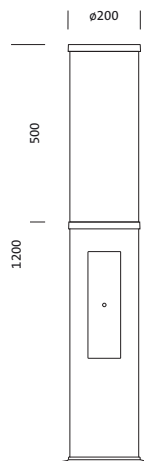

N° de commande: 5XA5285OF14H | GTIN (EAN): 4058352835593

Description du produit:

City-Light 120 iQ, borne d'éclairage, module 540 iQ-SR, orientation de la lumière primaire avec réflecteur à facettes 3 zones, en plastique, recouvert argent, haute brillance, structuré, cache d'éclairage primaire: cache, en PMMA, transparent, en partie peint, répartition de la lumière: PL1.2s, caractéristique d'éclairage primaire: symétrique, LED, High Power LED, flux lumineux assigné: 2.970lm, rendement lumineux: 136lm/W, température de couleur: 727, température de couleur: 2700K, ballast: BE iQ, commande: gradation logarithmique par défaut, Street-Remote, Auto-Match, Temp-Guard, Lumen-Switch, Night-Set, Smart-Wire, Light-Fading, Desk-Remote (lecture et réglage sans fil et sans tension des fonctions iQ dans l'atelier via la fonction NFC/RFID optimisée pour l'application), commande de flux lumineux constant optimisée (CLO 2.0), avec borne, 6 broches, 2,5mm² max., raccordement au secteur: 230..240V, AC, 50/60Hz, début de la durée de vie: 22W, fin de la durée de vie: 23W, réduction: 11W, boîtier de luminaire, cylindrique, en profilé d'aluminium extrudé, laqué, fer micacé Siteco® (DB 702S), longueur: 1.200mm, diamètre: 200mm, module 540 iQ-SR, blanc signalisation (RAL 9016), équipement: standard, degré de protection (total): IP54, classe de protection (total): classe de protection II (double isolation), marquage: CE, ENEC, VDE, unité d'emballage: 1 pièce

Composants: LED
 Pds (kg): 10,8
 GTIN (EAN): 4058352835593

N° de commande: 5XA5285OF14H | GTIN (EAN): 4058352835593

Description technique détaillée:

Données caractéristiques

- Type de produit: borne d'éclairage
- Nom du produit: City-Light 120 iQ
- N° de commande: 5XA5285OF14H