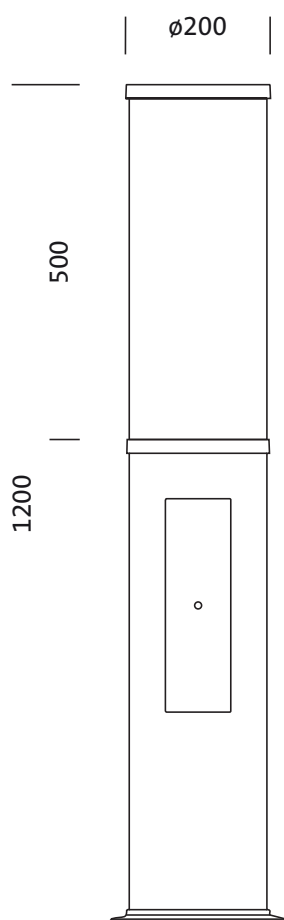

Composants:

- Lampe: avec High Power LED, LED
- Flux lumineux assigné: 1540lm
- Rendement lumineux: 147lm/W
- Température de couleur: 3000K
- Index de rendu des couleurs: IRC > 70
- Température de couleur: 730
- SDCM (Standard Deviation of Colour Matching): MacAdam \leq 5 SDCM (initial)
- Puissance assignée au début du cycle de vie: 11
- Puissance assignée à la fin du cycle de vie: 11
- Puissance assignée pour 50% de flux lumineux: 5

Dimensions, Poids

- Longueur: 1200mm
- Diamètre: 200mm
- Poids: 10,8kg

Durée de vie

- Durée de vie assignée: 100000h à TA = 25°C

N° de commande: 5XA5285EF14H | GTIN (EAN): 4058352636244

Dimensions:

Il est obligatoire de respecter les instructions de montage lors de la planification et de l'installation de l'installation électrique (à trouver sur www.siteco.com)