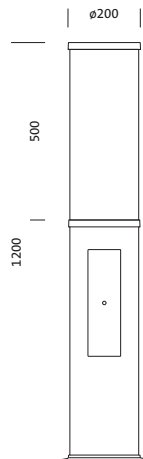

N° de commande: 5XA5285EF14H | GTIN (EAN): 4058352636244

Description du produit:

City-Light 120 iQ, borne d'éclairage, module 540 iQ-SR, orientation de la lumière primaire avec réflecteur à facettes 3 zones, en plastique, recouvert argent, haute brillance, structuré, cache d'éclairage primaire: cache, en PMMA, transparent, répartition de la lumière: ST1.2a, caractéristique d'éclairage primaire: asymétrique, LED, High Power LED, flux lumineux assigné: 1.540lm, rendement lumineux: 147lm/W, température de couleur: 730, température de couleur: 3000K, ballast: BE iQ, commande: Auto-Match, Temp-Guard, Lumen-Switch, Night-Set, Smart-Wire, Light-Fading, Desk-Remote (lecture et réglage sans fil et sans tension des fonctions iQ dans l'atelier via la fonction NFC/RFID optimisée pour l'application), commande de flux lumineux constant optimisée (CLO 2.0), Street-Remote, gradation logarithmique par défaut, avec borne, 6 broches, 2,5mm² max., raccordement au secteur: 230..240V, AC, 50/60Hz, début de la durée de vie: 11W, fin de la durée de vie: 11W, réduction: 5W, boîtier de luminaire, cylindrique, en profilé d'aluminium extrudé, laqué, fer micacé Siteco® (DB 702S), longueur: 1.200mm, diamètre: 200mm, module 540 iQ-SR, blanc signalisation (RAL 9016), équipement: standard, degré de protection (total): IP65, classe de protection (total): classe de protection II (double isolation), marquage: CE, ENEC, VDE, unité d'emballage: 1 pièce

Composants:	LED
Pds (kg):	10,8
GTIN (EAN):	4058352636244

N° de commande: 5XA5285EF14H | GTIN (EAN): 4058352636244

Description technique détaillée:

Données caractéristiques

- Type de produit: borne d'éclairage
- Nom du produit: City-Light 120 iQ
- N° de commande: 5XA5285EF14H