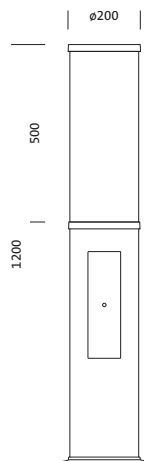

N° de commande: 5XA5285MF14H | GTIN (EAN): 4058352835555

Description du produit:

City-Light 120 iQ, borne d'éclairage, module 540 iQ-SR, orientation de la lumière primaire avec réflecteur à facettes 3 zones, en plastique, recouvert argent, haute brillance, structuré, cache d'éclairage primaire: cache, en PMMA, transparent, en partie peint, répartition de la lumière: ST1.2a, caractéristique d'éclairage primaire: asymétrique, LED, High Power LED, flux lumineux assigné: 1.540lm, rendement lumineux: 131lm/W, température de couleur: 727, température de couleur: 2700K, ballast: BE iQ, commande: gradation logarithmique par défaut, Street-Remote, Auto-Match, Temp-Guard, Lumen-Switch, Night-Set, Smart-Wire, Light-Fading, Desk-Remote (lecture et réglage sans fil et sans tension des fonctions iQ dans l'atelier via la fonction NFC/RFID optimisée pour l'application), commande de flux lumineux constant optimisée (CLO 2.0), avec borne, 6 broches, 2,5mm² max., raccordement au secteur: 230..240V, AC, 50/60Hz, début de la durée de vie: 12W, fin de la durée de vie: 12W, réduction: 6W, boîtier de luminaire, cylindrique, en profilé d'aluminium extrudé, laqué, fer micacé Siteco® (DB 702S), longueur: 1.200mm, diamètre: 200mm, module 540 iQ-SR, blanc signalisation (RAL 9016), équipement: standard, degré de protection (total): IP65, classe de protection (total): classe de protection II (double isolation), marquage: CE, ENEC, VDE, unité d'emballage: 1 pièce

Composants: LED
 Pds (kg): 10,8
 GTIN (EAN): 4058352835555

N° de commande: 5XA5285MF14H | GTIN (EAN): 4058352835555

Description technique détaillée:

Données caractéristiques

- Type de produit: borne d'éclairage
- Nom du produit: City-Light 120 iQ
- N° de commande: 5XA5285MF14H