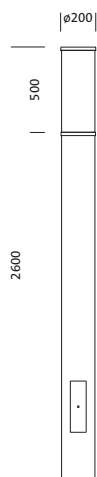

N° de commande: 5XA5295CF14H | GTIN (EAN): 4058352835685

Description du produit:

City-Light 260 iQ, colonne d'éclairage, module 540 iQ-SR, orientation de la lumière primaire avec réflecteur à facettes 3 zones, en plastique, recouvert argent, haute brillance, structuré, cache d'éclairage primaire: cache, en PMMA, transparent, en partie peint, répartition de la lumière: PL1.2s, caractéristique d'éclairage primaire: symétrique, LED, High Power LED, flux lumineux assigné: 2.970lm, rendement lumineux: 124lm/W, température de couleur: 722, température de couleur: 2200K, ballast: BE iQ, commande: gradation logarithmique par défaut, Street-Remote, Auto-Match, Temp-Guard, Lumen-Switch, Night-Set, Smart-Wire, Light-Fading, Desk-Remote (lecture et réglage sans fil et sans tension des fonctions iQ dans l'atelier via la fonction NFC/RFID optimisée pour l'application), commande de flux lumineux constant optimisée (CLO 2.0), avec borne, 6 broches, 2,5mm² max., raccordement au secteur: 230..240V, AC, 50/60Hz, début de la durée de vie: 24W, fin de la durée de vie: 26W, réduction: 12W, boîtier de luminaire, cylindrique, en profilé d'aluminium extrudé, laqué, fer micacé Siteco® (DB 702S), longueur: 2.600mm, diamètre: 200mm, module 540 iQ-SR, blanc signalisation (RAL 9016), équipement: standard, degré de protection (total): IP65, classe de protection (total): classe de protection II (double isolation), marquage: CE, ENEC, VDE, unité d'emballage: 1 pièce

Composants:	LED
Pds (kg):	21,0
GTIN (EAN):	4058352835685