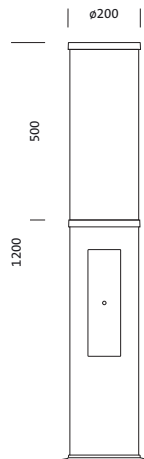

N° de commande: 5XA5285JF14H | GTIN (EAN): 4058352636275

Description du produit:

City-Light 120 iQ, borne d'éclairage, module 540 iQ-SR, orientation de la lumière primaire avec réflecteur à facettes 3 zones, en plastique, recouvert argent, haute brillance, structuré, cache d'éclairage primaire: cache, en PMMA, transparent, répartition de la lumière: PL1.2s, caractéristique d'éclairage primaire: symétrique, LED, High Power LED, flux lumineux assigné: 2.970lm, rendement lumineux: 154lm/W, température de couleur: 730, température de couleur: 3000K, ballast: BE iQ, commande: Auto-Match, Temp-Guard, Lumen-Switch, Night-Set, Smart-Wire, Light-Fading, Desk-Remote (lecture et réglage sans fil et sans tension des fonctions iQ dans l'atelier via la fonction NFC/RFID optimisée pour l'application), commande de flux lumineux constant optimisée (CLO 2.0), Street-Remote, gradation logarithmique par défaut, avec borne, 6 broches, 2,5mm² max., raccordement au secteur: 230..240V, AC, 50/60Hz, début de la durée de vie: 19W, fin de la durée de vie: 21W, réduction: 10W, boîtier de luminaire, cylindrique, en profilé d'aluminium extrudé, laqué, fer micacé Siteco® (DB 702S), longueur: 1.200mm, diamètre: 200mm, module 540 iQ-SR, blanc signalisation (RAL 9016), équipement: standard, degré de protection (total): IP54, classe de protection (total): classe de protection II (double isolation), marquage: CE, ENEC, VDE, unité d'emballage: 1 pièce

Composants: LED
 Pds (kg): 10,8
 GTIN (EAN): 4058352636275

N° de commande: 5XA5285JF14H | GTIN (EAN): 4058352636275

Description technique détaillée:

Données caractéristiques

- Type de produit: borne d'éclairage
- Nom du produit: City-Light 120 iQ
- N° de commande: 5XA5285JF14H