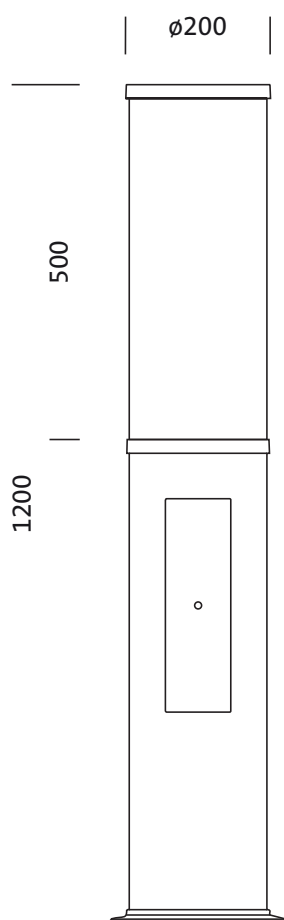

Composants:

- Lampe: avec High Power LED, LED
- Flux lumineux assigné: 2970lm
- Rendement lumineux: 154lm/W
- Température de couleur: 3000K
- Index de rendu des couleurs: IRC > 70
- Température de couleur: 730
- SDCM (Standard Deviation of Colour Matching): MacAdam ≤ 5 SDCM (initial)
- Puissance assignée au début du cycle de vie: 19
- Puissance assignée à la fin du cycle de vie: 21
- Puissance assignée pour 50% de flux lumineux: 10

Dimensions, Poids

- Longueur: 1200mm
- Diamètre: 200mm
- Poids: 10,8kg

Durée de vie

- Durée de vie assignée: 100000h à TA = 25°C

N° de commande: 5XA5285JF14H | GTIN (EAN): 4058352636275

Dimensions:

Il est obligatoire de respecter les instructions de montage lors de la planification et de l'installation de l'installation électrique (à trouver sur www.siteco.com)