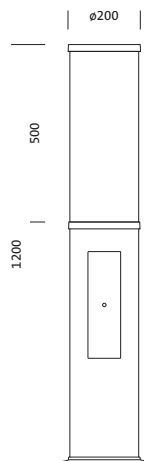

N° de commande: 5XA5285LF14H | GTIN (EAN): 4058352835531

Description du produit:

City-Light 120 iQ, borne d'éclairage, module 540 iQ-SR, orientation de la lumière primaire avec réflecteur à facettes 3 zones, en plastique, recouvert argent, haute brillance, structuré, cache d'éclairage primaire: cache, en PMMA, transparent, en partie peint, répartition de la lumière: P1.0a, caractéristique d'éclairage primaire: très asymétrique, LED, High Power LED, flux lumineux assigné: 1.510lm, rendement lumineux: 151lm/W, température de couleur: 740, température de couleur: 4000K, ballast: BE iQ, commande: gradation logarithmique par défaut, Street-Remote, Auto-Match, Temp-Guard, Lumen-Switch, Night-Set, Smart-Wire, Light-Fading, Desk-Remote (lecture et réglage sans fil et sans tension des fonctions iQ dans l'atelier via la fonction NFC/RFID optimisée pour l'application), commande de flux lumineux constant optimisée (CLO 2.0), avec borne, 6 broches, 2,5mm² max., raccordement au secteur: 230..240V, AC, 50/60Hz, début de la durée de vie: 10W, fin de la durée de vie: 10W, réduction: 5W, boîtier de luminaire, cylindrique, en profilé d'aluminium extrudé, laqué, fer micacé Siteco® (DB 702S), longueur: 1.200mm, diamètre: 200mm, module 540 iQ-SR, blanc signalisation (RAL 9016), équipement: standard, degré de protection (total): IP54, classe de protection (total): classe de protection II (double isolation), marquage: CE, ENEC, VDE, unité d'emballage: 1 pièce

Composants:	LED
Pds (kg):	10,8
GTIN (EAN):	4058352835531

N° de commande: 5XA5285LF14H | GTIN (EAN): 4058352835531

Description technique détaillée:

Données caractéristiques

- Type de produit: borne d'éclairage
- Nom du produit: City-Light 120 iQ
- N° de commande: 5XA5285LF14H