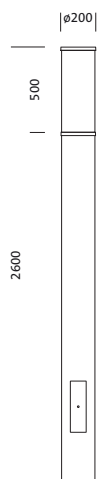

N° de commande: 5XA5295MF14H | GTIN (EAN): 4058352835739

Description du produit:

City-Light 260 iQ, colonne d'éclairage, module 540 iQ-SR, orientation de la lumière primaire avec réflecteur à facettes 3 zones, en plastique, recouvert argent, haute brillance, structuré, cache d'éclairage primaire: cache, en PMMA, transparent, en partie peint, répartition de la lumière: ST1.2a, caractéristique d'éclairage primaire: asymétrique, LED, High Power LED, flux lumineux assigné: 1.540lm, rendement lumineux: 131lm/W, température de couleur: 727, température de couleur: 2700K, ballast: BE iQ, commande: gradation logarithmique par défaut, Street-Remote, Auto-Match, Temp-Guard, Lumen-Switch, Night-Set, Smart-Wire, Light-Fading, Desk-Remote (lecture et réglage sans fil et sans tension des fonctions iQ dans l'atelier via la fonction NFC/RFID optimisée pour l'application), commande de flux lumineux constant optimisée (CLO 2.0), avec borne, 6 broches, 2,5mm² max., raccordement au secteur: 230..240V, AC, 50/60Hz, début de la durée de vie: 12W, fin de la durée de vie: 12W, réduction: 6W, boîtier de luminaire, cylindrique, en profilé d'aluminium extrudé, laqué, fer micacé Siteco® (DB 702S), longueur: 2.600mm, diamètre: 200mm, module 540 iQ-SR, blanc signalisation (RAL 9016), équipement: standard, degré de protection (total): IP65, classe de protection (total): classe de protection II (double isolation), marquage: CE, ENEC, VDE, unité d'emballage: 1 pièce

Composants:	LED
Pds (kg):	21,0
GTIN (EAN):	4058352835739

N° de commande: 5XA5295MF14H | GTIN (EAN): 4058352835739

Description technique détaillée:

Données caractéristiques

- Type de produit: colonne d'éclairage
- Nom du produit: City-Light 260 iQ
- N° de commande: 5XA5295MF14H