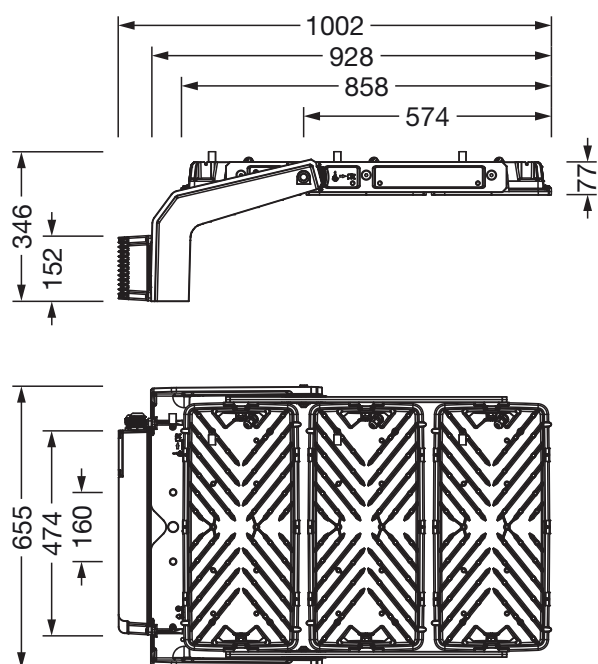

Matière, Couleur

- unité LED: aluminium coulé sous pression, laqué, gris
- Nombre: 2 pièce
- Spécification de couleur: gris
- étrier de fixation: aluminium coulé sous pression, non traité, naturel
- Spécification de couleur: naturel
- Cache: plaque de protection en verre de sécurité trempé

- Raccordement: borne, 5 broches, 2,5mm² max.
- Tension nominale: 220..240V/380..400V, 50/60Hz, AC
- Résistance aux ondes de surtension: ligne à terre : 10kV

Dimensions, Poids

- Longueur: 713mm
- Largeur: 651mm
- Hauteur: 338mm
- Poids: 29,4kg

Émission de lumière

- Émission de lumière: 0% à 0° d'inclinaison

Durée de vie

- Durée de vie assignée: 10000h (L96/B10) à TA = 10°C, 75000h (L80/B10) à TA = 10°C

N° de commande: 5XA779126G01AA | GTIN (EAN): 4058352851005

Dimensions:

Il est obligatoire de respecter les instructions de montage lors de la planification et de l'installation de l'installation électrique (à trouver sur www.siteco.com)

Tolérances liées aux données thermiques, électriques et photométriques selon IEC 62722