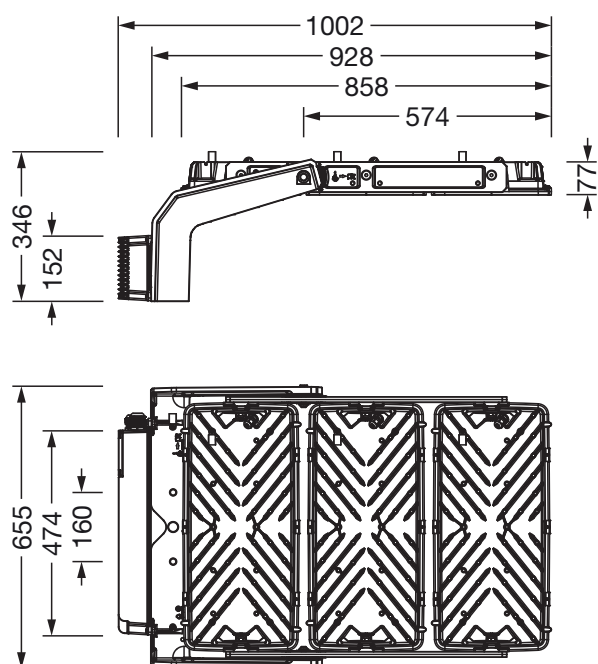

Matière, Couleur

- unité LED: aluminium coulé sous pression, laqué, gris
- Nombre: 2 pièce
- Spécification de couleur: gris
- étrier de fixation: aluminium coulé sous pression, non traité, naturel
- Spécification de couleur: naturel
- Cache: plaque de protection en verre de sécurité trempé

- Raccordement: borne, 5 broches, 2,5mm² max.
- Tension nominale: 220..240V/380..400V, 50/60Hz, AC
- Résistance aux ondes de surtension: ligne à terre : 10kV

Dimensions, Poids

- Longueur: 713mm
- Largeur: 651mm
- Hauteur: 338mm
- Poids: 29,4kg

Émission de lumière

- Émission de lumière: 0% à 0° d'inclinaison

Durée de vie

- Durée de vie assignée: 10000h (L96/B10) à TA = 10°C, 75000h (L80/B10) à TA = 10°C

N° de commande: 5XA779126D01AA | GTIN (EAN): 4058352850985

Dimensions:

Il est obligatoire de respecter les instructions de montage lors de la planification et de l'installation de l'installation électrique (à trouver sur www.siteco.com)

Tolérances liées aux données thermiques, électriques et photométriques selon IEC 62722