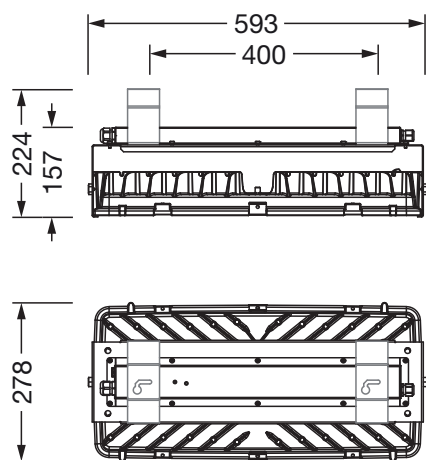

N° de commande: 51HF82DA4NMA | GTIN (EAN): 4058352919972

Dimensions:

Il est obligatoire de respecter les instructions de montage lors de la planification et de l'installation de l'installation électrique (à trouver sur www.siteco.com)

Tolérances liées aux données thermiques, électriques et photométriques selon IEC 62722

Situation 16.02.2024 - Sous réserve de modifications techniques et d'erreurs - Assurez-vous d'avoir toujours la dernière version -