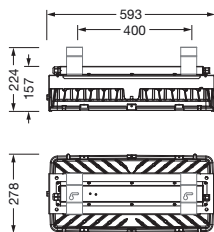

N° de commande: 51HF82DA4NMA | GTIN (EAN): 4058352919972

Description du produit:

Highbay 11Xtreme, luminaire pour halls LED, orientation de la lumière primaire avec lentille, en PMMA, cache d'éclairage primaire: cache, en verre de sécurité trempé, diffusion de lumière: direct distribution, caractéristique d'éclairage primaire: symétrique, type de pose: montage en suspension, en saillie, 1 module de LED, pour 1x LED, flux lumineux assigné: 33.700lm, rendement lumineux: 180lm/W, température de couleur: 840, température de couleur: 4000K, avec câble H07RN-F 5x 1,5mm², raccordement au secteur: 220..240V, AC, 50/60Hz, longueur du câble: 1,5m, puissance assignée: 188W, boîtier de luminaire, en aluminium coulé sous pression, en partie peint, argent, longueur: 595mm, largeur: 280mm, hauteur: 195mm, degré de protection (total): IP66, classe de protection (total): classe de protection I (mise à la terre), marquage: CE, ENEC, UKCA, symbole de protection: D, protection contre les balles: protection contre les balles selon la norme DIN VDE 0710 Partie 13 (avec suspension par chaîne), résistance aux chocs: IK08, température ambiante de fonctionnement admissible: -25..+45°C, en cas de pose en saillie au plafond, réduction de la température ambiante maximale admissible de 5°C, unité d'emballage: 1 pièce

Composants: 1x LED
Pds (kg): 8,0
GTIN (EAN): 4058352919972