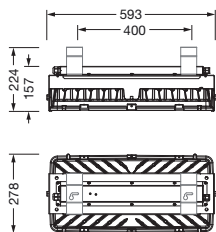

N° de commande: 51HF81DA4NMA | GTIN (EAN): 4058352919910

Description du produit:

Highbay 11Xtreme, luminaire pour halls LED, orientation de la lumière primaire avec lentille, en PMMA, cache d'éclairage primaire: cache, en verre de sécurité trempé, diffusion de lumière: direct distribution, caractéristique d'éclairage primaire: symétrique, type de pose: montage en suspension, en saillie, 1 module de LED, pour 1x LED, flux lumineux assigné: 34.200lm, rendement lumineux: 182lm/W, température de couleur: 840, température de couleur: 4000K, avec câble H07RN-F 5x 1,5mm², raccordement au secteur: 220..240V, AC, 50/60Hz, longueur du câble: 1,5m, puissance assignée: 188W, boîtier de luminaire, en aluminium coulé sous pression, en partie peint, argent, longueur: 595mm, largeur: 280mm, hauteur: 195mm, degré de protection (total): IP66, classe de protection (total): classe de protection I (mise à la terre), marquage: CE, ENEC, UKCA, symbole de protection: D, protection contre les balles: protection contre les balles selon la norme DIN VDE 0710 Partie 13 (avec suspension par chaîne), résistance aux chocs: IK08, température ambiante de fonctionnement admissible: -25..+45°C, en cas de pose en saillie au plafond, réduction de la température ambiante maximale admissible de 5°C, unité d'emballage: 1 pièce

Composants: 1x LED
Pds (kg): 10,1
GTIN (EAN): 4058352919910