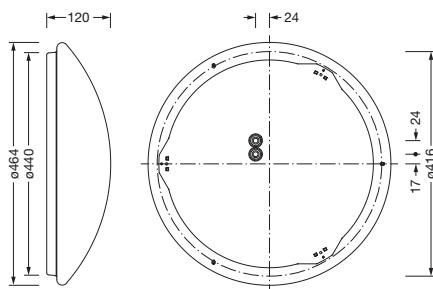

N° de commande: 5PJA232001A | GTIN (EAN): 4058352955192

Description du produit:

Round 31 B, applique murale et plafonnier, cache d'éclairage primaire: vasque, en PMMA, diffusion de lumière: direct distribution, caractéristique d'éclairage primaire: symétrique, type de pose: en saillie, LED, flux lumineux assigné: 4.900lm, rendement lumineux: 126lm/W, température de couleur: 840, température de couleur: 4000K, avec borne, 3+2 broches, 2,5mm² max., raccordement au secteur: 230V, AC, 50/60Hz, puissance assignée: 39W, boîtier de luminaire, rond, en acier, blanc, diamètre: 464mm, hauteur: 120mm, degré de protection (total): IP40, classe de protection (total): classe de protection I (mise à la terre), marquage: CE, résistance aux chocs: IK02, unité d'emballage: 1 pièce

IP 40  

Composants: LED
 Pds (kg): 1,7
 GTIN (EAN): 4058352955192

N° de commande: 5PJA232001A | GTIN (EAN): 4058352955192

Description technique détaillée:

Données caractéristiques

- Type de produit: applique murale et plafonnier
- Nom du produit: Round 31 B
- N° de commande: 5PJA232001A

Système d'éclairage | Équipement | Ballast

Composant 1

Technologie d'éclairage:

- Cache: vasque
- Angle de réflexion: 120°
- Symétrie: distribution symétrique
- Diffusion de lumière: distribution directe

Raccordement électrique

- Raccordement: borne, 3+2 broches, 2,5mm² max.
- Tension nominale: 230V, 50/60Hz, AC

Dimensions, Poids

- Diamètre: 464mm
- Hauteur: 120mm
- Poids: 1,7kg

Durée de vie

- Durée de vie assignée: 50000h (L80/B10) à TA = 25°C