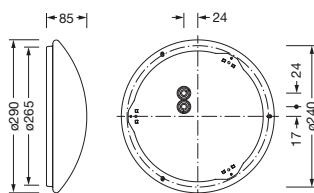

N° de commande: 5PJA012001A | GTIN (EAN): 4058352955093

Description du produit:

Round 31 B, applique murale et plafonnier, cache d'éclairage primaire: vasque, en PMMA, diffusion de lumière: direct distribution, caractéristique d'éclairage primaire: symétrique, type de pose: en saillie, LED, flux lumineux assigné: 1.800lm, rendement lumineux: 120lm/W, température de couleur: 830, température de couleur: 3000K, avec borne, 3+2 broches, 2,5mm² max., raccordement au secteur: 230V, AC, 50/60Hz, puissance assignée: 15W, boîtier de luminaire, rond, en acier, blanc, diamètre: 290mm, hauteur: 85mm, degré de protection (total): IP40, classe de protection (total): classe de protection I (mise à la terre), marquage: CE, résistance aux chocs: IK02, température ambiante de fonctionnement admissible: -20...+25°C, unité d'emballage: 1 pièce

IP 40  

Composants:	LED
Pds (kg):	0,8
GTIN (EAN):	4058352955093

N° de commande: 5PJA012001A | GTIN (EAN): 4058352955093

Description technique détaillée:

Données caractéristiques

- Type de produit: applique murale et plafonnier
- Nom du produit: Round 31 B
- N° de commande: 5PJA012001A

Système d'éclairage | Équipement | Ballast

Composant 1

Technologie d'éclairage:

- Cache: vasque
- Angle de réflexion: 120°
- Symétrie: distribution symétrique
- Diffusion de lumière: distribution directe

Raccordement électrique

- Raccordement: borne, 3+2 broches, 2,5mm² max.
- Tension nominale: 230V, 50/60Hz, AC

Dimensions, Poids

- Diamètre: 290mm
- Hauteur: 85mm
- Poids: 0,8kg

Durée de vie

- Durée de vie assignée: 50000h (L80/B10) à TA = 25°C