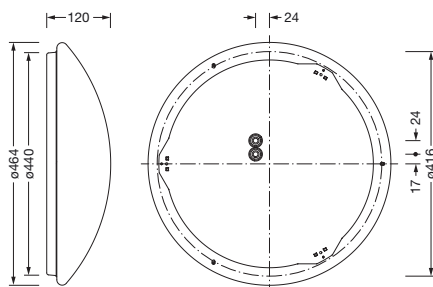

N° de commande: 5PJA230001A | GTIN (EAN): 4058352955185

Description du produit:

Round 31 B, applique murale et plafonnier, cache d'éclairage primaire: vasque, en PMMA, diffusion de lumière: direct distribution, caractéristique d'éclairage primaire: symétrique, type de pose: en saillie, LED, flux lumineux assigné: 4.900lm, rendement lumineux: 126lm/W, température de couleur: 840, température de couleur: 4000K, avec borne, 3 broches, 2,5mm² max., raccordement au secteur: 230V, AC, 50/60Hz, puissance assignée: 39W, boîtier de luminaire, rond, en acier, blanc, diamètre: 464mm, hauteur: 120mm, degré de protection (total): IP40, classe de protection (total): classe de protection I (mise à la terre), marquage: CE, résistance aux chocs: IK02, unité d'emballage: 1 pièce

IP 40

Composants: LED
Pds (kg): 1,7
GTIN (EAN): 4058352955185