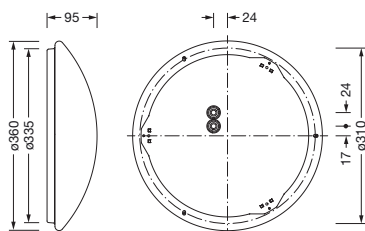

N° de commande: 5PJA110001A | GTIN (EAN): 4058352955123

Description du produit:

Round 31 B, applique murale et plafonnier, cache d'éclairage primaire: vasque, en PMMA, diffusion de lumière: direct distribution, caractéristique d'éclairage primaire: symétrique, type de pose: en saillie, LED, flux lumineux assigné: 2.520lm, rendement lumineux: 120lm/W, température de couleur: 830, température de couleur: 3000K, avec borne, 3 broches, 2,5mm² max., raccordement au secteur: 230V, AC, 50/60Hz, puissance assignée: 21W, boîtier de luminaire, rond, en acier, blanc, diamètre: 360mm, hauteur: 95mm, degré de protection (total): IP40, classe de protection (total): classe de protection I (mise à la terre), marquage: CE, résistance aux chocs: IK02, température ambiante de fonctionnement admissible: -20...+25°C, unité d'emballage: 1 pièce

IP 40

Composants:	LED
Pds (kg):	1,3
GTIN (EAN):	4058352955123