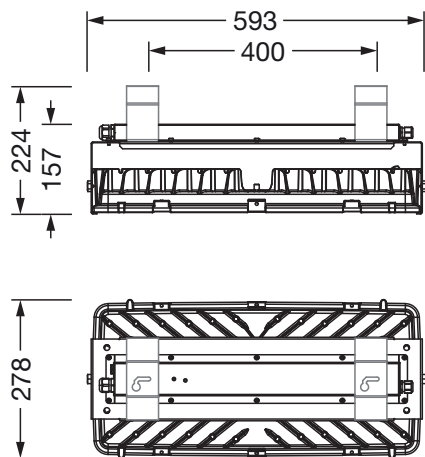

N° de commande: 51HF62DA4MMA | GTIN (EAN): 4058352919859

Dimensions:

Il est obligatoire de respecter les instructions de montage lors de la planification et de l'installation de l'installation électrique (à trouver sur www.siteco.com)

Tolérances liées aux données thermiques, électriques et photométriques selon IEC 62722

Situation 16.02.2024 - Sous réserve de modifications techniques et d'erreurs - Assurez-vous d'avoir toujours la dernière version -