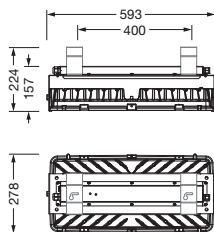

N° de commande: 51HF62DA4MMA | GTIN (EAN): 4058352919859

Description du produit:

Highbay 11Xtreme, luminaire pour halls LED, orientation de la lumière primaire avec lentille, en PMMA, cache d'éclairage primaire: cache, en verre de sécurité trempé, diffusion de lumière: direct distribution, caractéristique d'éclairage primaire: symétrique, type de pose: montage en suspension, en saillie, 1 module de LED, pour 1x LED, flux lumineux assigné: 31.100lm, rendement lumineux: 182lm/W, température de couleur: 840, température de couleur: 4000K, avec câble H07RN-F 5x 1,5mm², raccordement au secteur: 220..240V, AC, 50/60Hz, longueur du câble: 1,5m, puissance assignée: 171W, boîtier de luminaire, en aluminium coulé sous pression, laqué, argent, longueur: 595mm, largeur: 280mm, hauteur: 195mm, degré de protection (total): IP66, classe de protection (total): classe de protection I (mise à la terre), marquage: CE, ENEC, UKCA, symbole de protection: D, protection contre les balles: protection contre les balles selon la norme DIN VDE 0710 Partie 13 (avec suspension par chaîne), résistance aux chocs: IK08, température ambiante de fonctionnement admissible: -25..+60°C, en cas de pose en saillie au plafond, réduction de la température ambiante maximale admissible de 5°C, unité d'emballage: 1 pièce

Composants: 1x LED
Pds (kg): 10,1
GTIN (EAN): 4058352919859