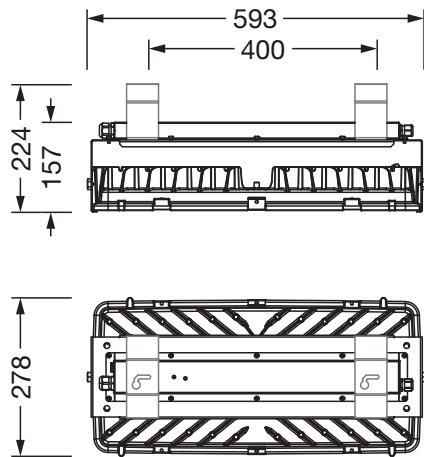

N° de commande: 51HF61DA4MMA | GTIN (EAN): 4058352919750

Dimensions:

Il est obligatoire de respecter les instructions de montage lors de la planification et de l'installation de l'installation électrique (à trouver sur www.siteco.com)

Tolérances liées aux données thermiques, électriques et photométriques selon IEC 62722

Situation 16.02.2024 - Sous réserve de modifications techniques et d'erreurs - Assurez-vous d'avoir toujours la dernière version -