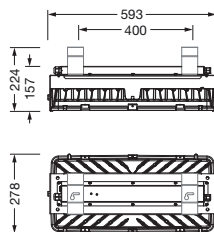

N° de commande: 51HF61DA4MMA | GTIN (EAN): 4058352919750

Description du produit:

Highbay 11Xtreme, luminaire pour halls LED, orientation de la lumière primaire avec lentille, en PMMA, cache d'éclairage primaire: cache, en verre de sécurité trempé, diffusion de lumière: direct distribution, caractéristique d'éclairage primaire: symétrique, type de pose: montage en suspension, en saillie, 1 module de LED, pour 1x LED, flux lumineux assigné: 31.500lm, rendement lumineux: 184lm/W, température de couleur: 840, température de couleur: 4000K, avec câble H07RN-F 5x 1,5mm², raccordement au secteur: 220..240V, AC, 50/60Hz, longueur du câble: 1,5m, puissance assignée: 171W, boîtier de luminaire, en aluminium coulé sous pression, laqué, argent, longueur: 595mm, largeur: 280mm, hauteur: 195mm, degré de protection (total): IP66, classe de protection (total): classe de protection I (mise à la terre), marquage: CE, ENEC, UKCA, symbole de protection: D, protection contre les balles: protection contre les balles selon la norme DIN VDE 0710 Partie 13 (avec suspension par chaîne), résistance aux chocs: IK08, température ambiante de fonctionnement admissible: -25..+60°C, en cas de pose en saillie au plafond, réduction de la température ambiante maximale admissible de 5°C, unité d'emballage: 1 pièce

Composants: 1x LED
Pds (kg): 10,1
GTIN (EAN): 4058352919750