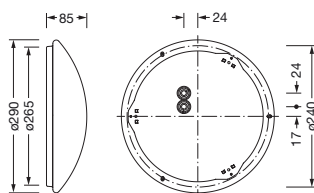

N° de commande: 5PJA010001A | GTIN (EAN): 4058352954041

Description du produit:

Round 31 B, applique murale et plafonnier, cache d'éclairage primaire: vasque, en PMMA, diffusion de lumière: direct distribution, caractéristique d'éclairage primaire: symétrique, type de pose: en saillie, LED, flux lumineux assigné: 1.800lm, rendement lumineux: 120lm/W, température de couleur: 830, température de couleur: 3000K, avec borne, 3 broches, 2,5mm² max., raccordement au secteur: 230V, AC, 50/60Hz, puissance assignée: 15W, boîtier de luminaire, rond, en acier, blanc, diamètre: 290mm, hauteur: 85mm, degré de protection (total): IP40, classe de protection (total): classe de protection I (mise à la terre), marquage: CE, résistance aux chocs: IK02, température ambiante de fonctionnement admissible: -20...+25°C, unité d'emballage: 1 pièce

IP 40  

Composants:	LED
Pds (kg):	0,8
GTIN (EAN):	4058352954041

N° de commande: 5PJA010001A | GTIN (EAN): 4058352954041

Description technique détaillée:

Données caractéristiques

- Type de produit: applique murale et plafonnier
- Nom du produit: Round 31 B
- N° de commande: 5PJA010001A

Raccordement électrique

- Raccordement: borne, 3 broches, 2,5mm² max.
- Tension nominale: 230V, 50/60Hz, AC

Dimensions, Poids

- Diamètre: 290mm
- Hauteur: 85mm
- Poids: 0,8kg

Durée de vie

- Durée de vie assignée: 50000h (L80/B10) à TA = 25°C

N° de commande: 5PJA010001A | GTIN (EAN): 4058352954041

Dimensions: