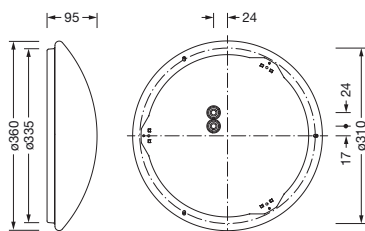

N° de commande: 5PJA112001A | GTIN (EAN): 4058352955130

Description du produit:

Round 31 B, applique murale et plafonnier, cache d'éclairage primaire: vasque, en PMMA, diffusion de lumière: direct distribution, caractéristique d'éclairage primaire: symétrique, type de pose: en saillie, LED, flux lumineux assigné: 2.300lm, rendement lumineux: 121lm/W, température de couleur: 830, température de couleur: 3000K, avec borne, 3+2 broches, 2,5mm² max., raccordement au secteur: 230V, AC, 50/60Hz, puissance assignée: 19W, boîtier de luminaire, rond, en acier, blanc, diamètre: 360mm, hauteur: 95mm, degré de protection (total): IP40, classe de protection (total): classe de protection I (mise à la terre), marquage: CE, résistance aux chocs: IK02, température ambiante de fonctionnement admissible: -20...+25°C, unité d'emballage: 1 pièce

IP 40

Composants: LED
Pds (kg): 1,3
GTIN (EAN): 4058352955130