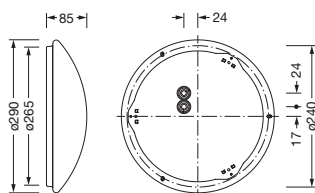

N° de commande: 5PJA032001A | GTIN (EAN): 4058352955116

Description du produit:

Round 31 B, applique murale et plafonnier, cache d'éclairage primaire: vasque, en PMMA, diffusion de lumière: direct distribution, caractéristique d'éclairage primaire: symétrique, type de pose: en saillie, LED, flux lumineux assigné: 1.900lm, rendement lumineux: 126lm/W, température de couleur: 840, température de couleur: 4000K, avec borne, 3+2 broches, 2,5mm² max., raccordement au secteur: 230V, AC, 50/60Hz, puissance assignée: 15W, boîtier de luminaire, rond, en acier, blanc, diamètre: 290mm, hauteur: 85mm, degré de protection (total): IP40, classe de protection (total): classe de protection I (mise à la terre), marquage: CE, résistance aux chocs: IK02, unité d'emballage: 1 pièce

IP 40  

Composants: LED
 Pds (kg): 0,8
 GTIN (EAN): 4058352955116

N° de commande: 5PJA032001A | GTIN (EAN): 4058352955116

Description technique détaillée:

Données caractéristiques

- Type de produit: applique murale et plafonnier
- Nom du produit: Round 31 B
- N° de commande: 5PJA032001A

Système d'éclairage | Équipement | Ballast

Composant 1

Technologie d'éclairage:

- Cache: vasque
- Angle de réflexion: 120°
- Symétrie: distribution symétrique
- Diffusion de lumière: distribution directe

Raccordement électrique

- Raccordement: borne, 3+2 broches, 2,5mm² max.
- Tension nominale: 230V, 50/60Hz, AC

Dimensions, Poids

- Diamètre: 290mm
- Hauteur: 85mm
- Poids: 0,8kg

Durée de vie

- Durée de vie assignée: 50000h (L80/B10) à TA = 25°C