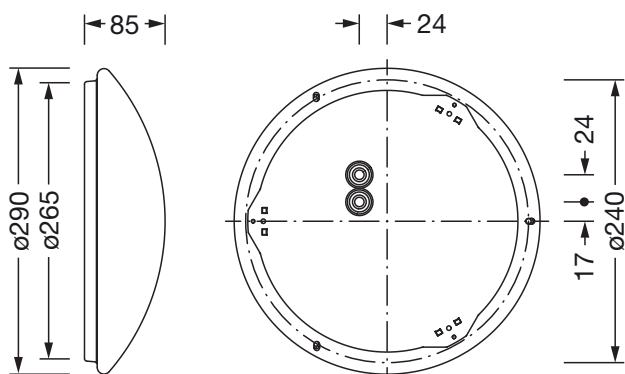

N° de commande: 5PJA032001A | GTIN (EAN): 4058352955116

Description du produit:

Round 31 B, applique murale et plafonnier, cache d'éclairage primaire: vasque, en PMMA, diffusion de lumière: direct distribution, caractéristique d'éclairage primaire: symétrique, type de pose: en saillie, LED, flux lumineux assigné: 1.900lm, rendement lumineux: 126lm/W, température de couleur: 840, température de couleur: 4000K, avec borne, 3+2 broches, 2,5mm² max., raccordement au secteur: 230V, AC, 50/60Hz, puissance assignée: 15W, boîtier de luminaire, rond, en acier, blanc, diamètre: 290mm, hauteur: 85mm, degré de protection (total): IP40, classe de protection (total): classe de protection I (mise à la terre), marquage: CE, résistance aux chocs: IK02, unité d'emballage: 1 pièce

Raccordement électrique

- Raccordement: borne, 3+2 broches, 2,5mm² max.
- Tension nominale: 230V, 50/60Hz, AC

Dimensions, Poids

- Diamètre: 290mm
- Hauteur: 85mm
- Poids: 0,8kg

Durée de vie

- Durée de vie assignée: 50000h (L80/B10) à TA = 25°C

N° de commande: 5PJA032001A | GTIN (EAN): 4058352955116

Dimensions:

Il est obligatoire de respecter les instructions de montage lors de la planification et de l'installation de l'installation électrique (à trouver sur www.siteco.com)