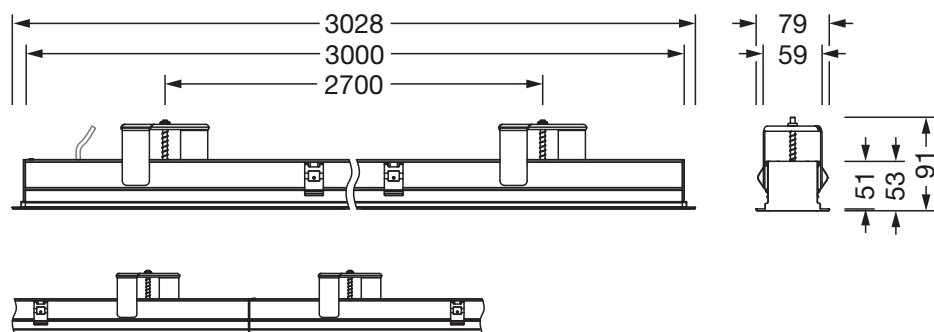

Raccordement électrique

- Raccordement: borne, 3+2 broches, 2,5mm² max.
- Tension nominale: 220..240V, 50/60Hz, AC

Dimensions, Poids

- Longueur: 3028mm
- Largeur: 79mm
- Hauteur: 53mm
- Poids: 6,0kg

Durée de vie

- Durée de vie assignée: 70000h (L80/B50) à TA = 25°C, 50000h (L85/B50) à TA = 25°C

N° de commande: 51MX14DC3AWB | GTIN (EAN): 4058352907528

Dimensions:

Il est obligatoire de respecter les instructions de montage lors de la planification et de l'installation de l'installation électrique (à trouver sur www.siteco.com)