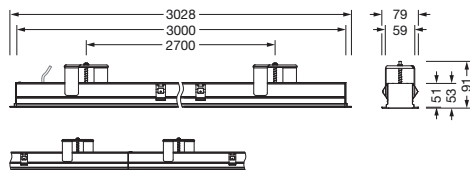

N° de commande: 51MX14DC3AWB | GTIN (EAN): 4058352907528

Description du produit:

Silica® 21, luminaire de bureau, orientation de la lumière primaire avec réflecteur Darklight, en PMMA, noir, diffusion de lumière: direct distribution, caractéristique d'éclairage primaire: asymétrique, type de pose: encastré, LED, flux lumineux assigné: 10.800lm, rendement lumineux: 137lm/W, température de couleur: 830, température de couleur: 3000K, avec borne, 3+2 broches, 2,5mm² max., raccordement au secteur: 220..240V, AC, 50/60Hz, puissance assignée: 79W, boîtier de luminaire, en aluminium, blanc signalisation (RAL 9016), longueur: 3.028mm, largeur: 79mm, hauteur: 53mm, degré de protection (total): IP20, classe de protection (total): classe de protection I (mise à la terre), marquage: CE, température ambiante de fonctionnement admissible: 0..+35°C, norme: EN 50419, unité d'emballage: 1 pièce

IP 20  

Composants:	LED
Pds (kg):	6,0
GTIN (EAN):	4058352907528

N° de commande: 51MX14DC3AWB | GTIN (EAN): 4058352907528

Description technique détaillée:

Données caractéristiques

- Type de produit: luminaire de bureau
- Nom du produit: Silica® 21
- N° de commande: 51MX14DC3AWB

Raccordement électrique

- Raccordement: borne, 3+2 broches, 2,5mm² max.
- Tension nominale: 220..240V, 50/60Hz, AC

Dimensions, Poids

- Longueur: 3028mm
- Largeur: 79mm
- Hauteur: 53mm
- Poids: 6,0kg

Durée de vie